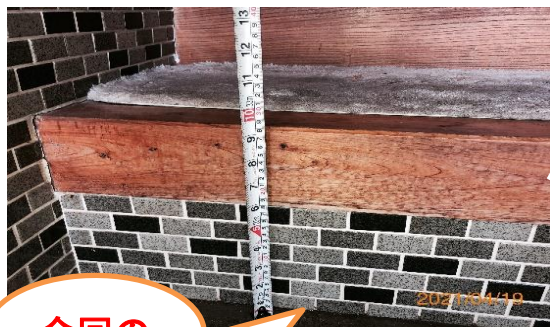

椅子の背もたれにつかまりながら安全に行ってください。

①足の指に体重をかけるように意識し
膝を曲げていきます。
(4秒かけて曲げます)

②体を伸ばすような気持ちで
膝を伸ばしていきます。
(4秒かけて伸ばします)

③回数は体調を見ながら
4～8回行います。

できるようになってきたら
回数を増やしていきましょう。

段差解消の工事は爽ケアで！

段差が大きく足が上がらないので登り降りが怖い・・・
踏み台を置いてガッチリ固定！安心して登れるようになりました。